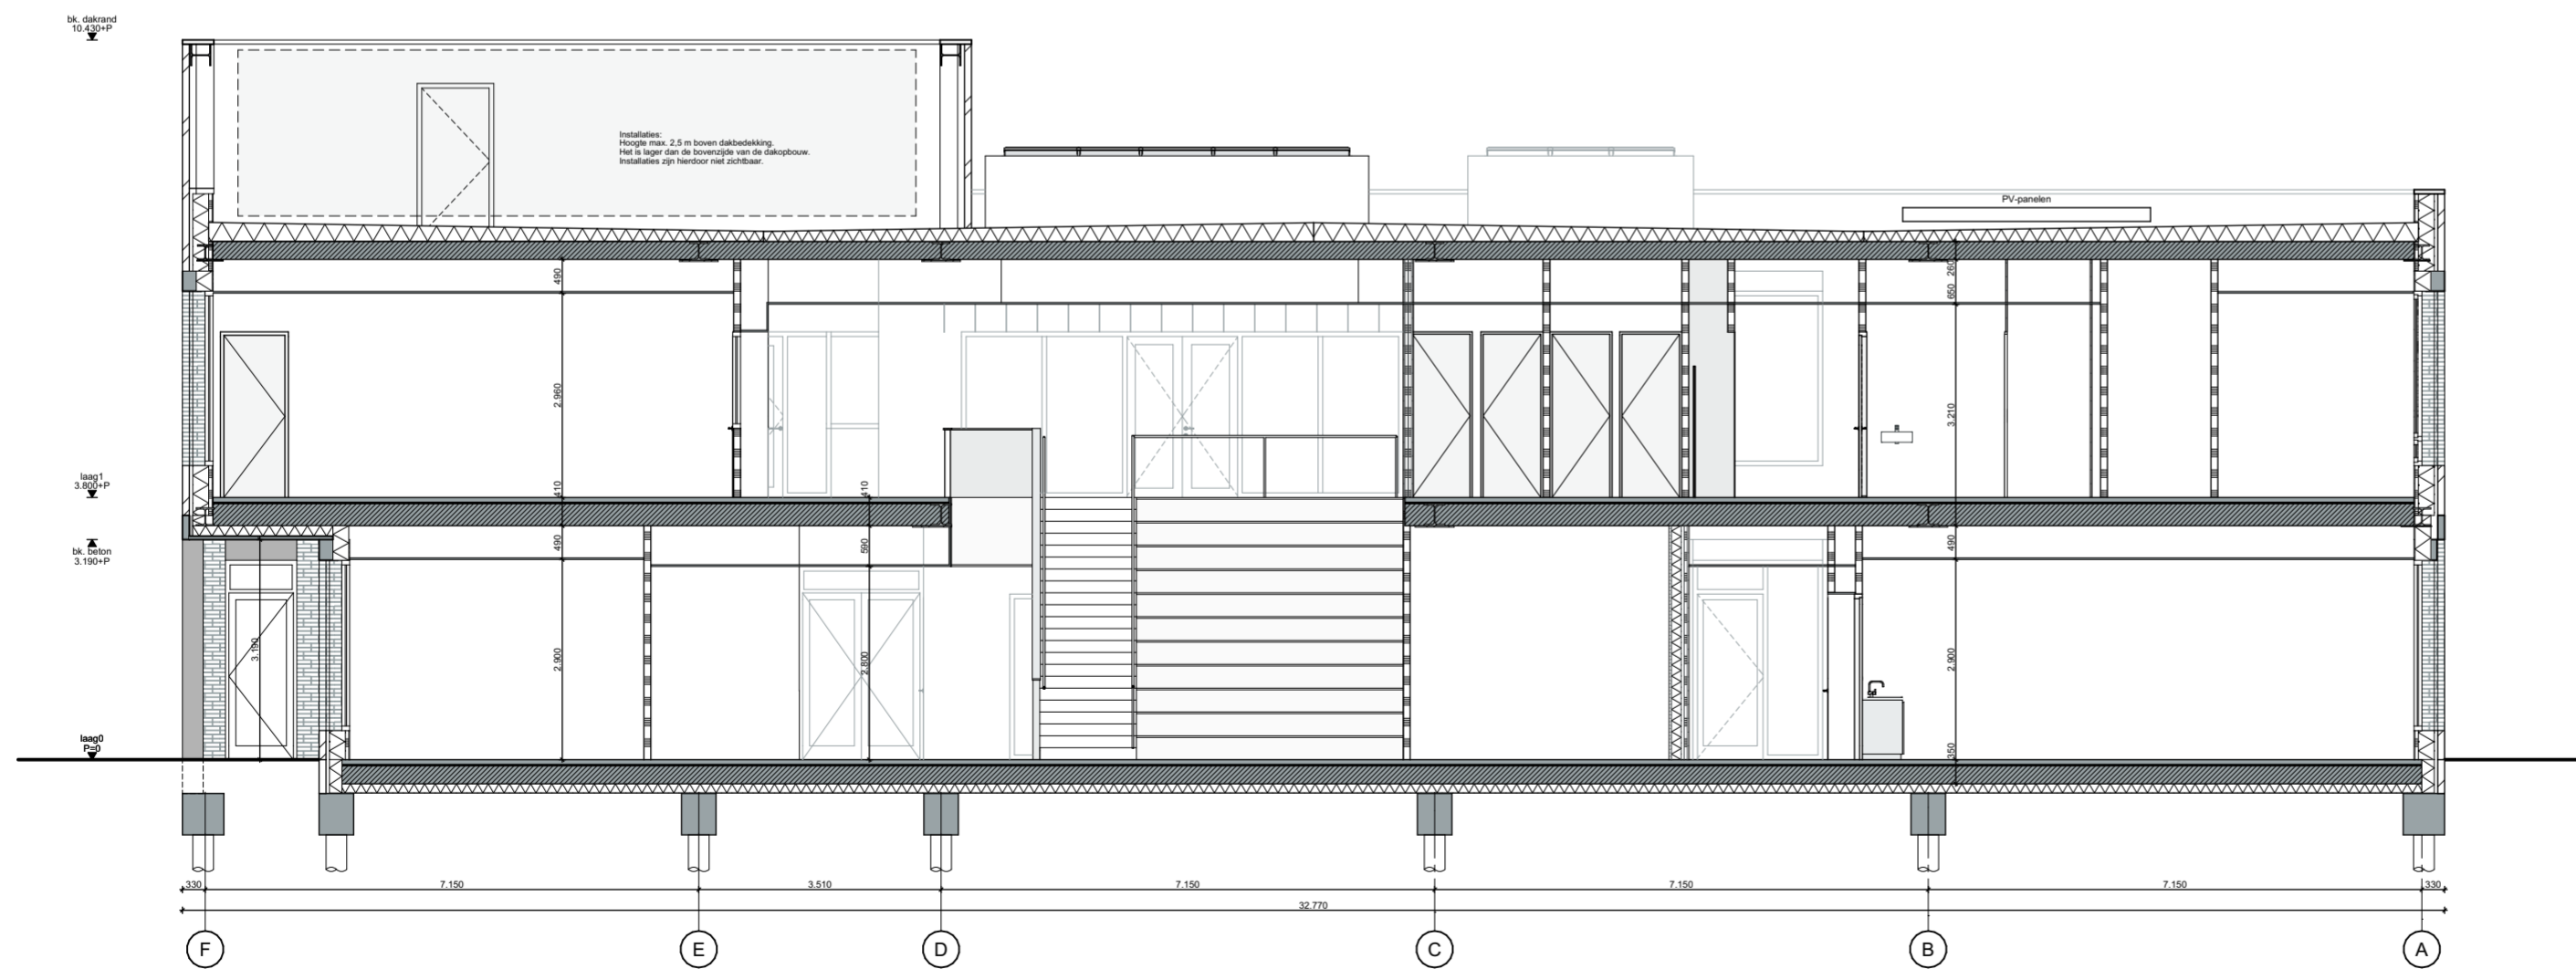

Doorsnede A-A

Doorsnede B-B

Status:  
**DEFINITIEF**

Projectnaam:  
Beatrixschool Rotterdam  
Opdrachtgever:  
PCBO Rotterdam  
Projectnummer: 2302 Fase: **DEFINITIEF ONTWERP**

Tekeningnaam:  
DO-220  
Omschrijving:  
Doorsneden- School